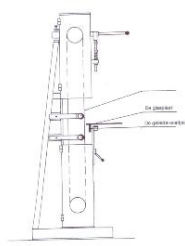

## BS400, River, Bandslijpmachine zonder tafel

Deze slijpmachine is zeer geschikt voor het slijpen van vormen omdat U slijpt op de vrije band. Voorzien van waterbak en circulatiepomp, met gelijde rollen, leverbaar in 220 of 380 volt.