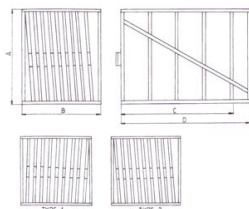

KO250, Rome, Storage Rack, 500 kg.

Een schuifstelling voor de glasmaat 170x260, 225x321 cm, met een opzet voor 500 kg glas per schuif.

Zie de bijgaande schets voor afmetingen, echter alle afmetingen en aantal schuiven zijn mogelijk.