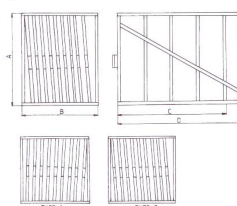

Gerelateerde producten