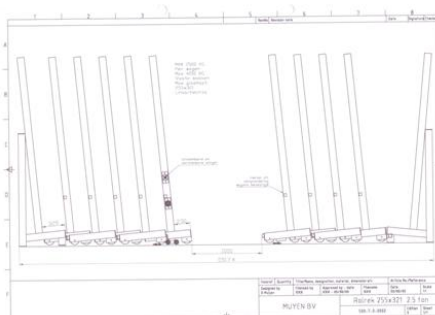

KO500 Hong Kong, Special storage system

Het rolrek beweegt naar de zijden, zoals een archief kast. Er is 2 opening tussen het glas waardoor U veel ruimte spaart. De stelling is speciaal bedoeld voor complete pakken glas van 2500 of 3500 kg. Gaat het om kleinere pakketten kunt U beter kiezen voor een schuifstelling.

De stelling is leverbaar in een handmatige of een elektrische versie. De stelling wordt altijd op maat gemaakt en gemonteerd met rails op de vloer.

Gerelateerde producten

- **KO200, Copenhagen, A frame.**
- **KO909, New York, Storage rack for patterned glass**