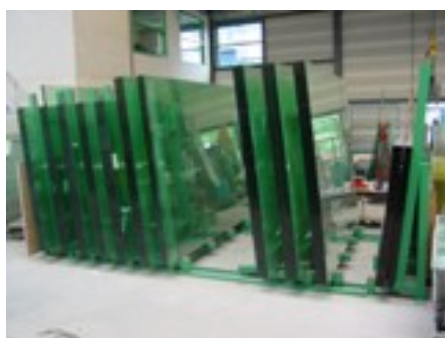

KO500 Hong Kong, Special storage system

Het rolrek beweegt naar de zijden, zoals een archief kast. Er is 2 opening tussen het glas waardoor U veel ruimte spaart. De stelling is speciaal bedoeld voor complete pakken glas van 2500 of 3500 kg. Gaat het om kleinere pakketten kunt U beter kiezen voor een schuifstelling.

De stelling is leverbaar in een handmatige of een elektrische versie. De stelling wordt altijd op maat gemaakt en gemonteerd met rails op de vloer.

Gerelateerde producten

- **KO200, Copenhagen, A frame.**
- **KO909, New York, Storage rack for patterned glass**