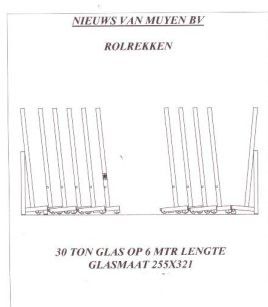

KO500 Hong Kong, Special storage system

Het rolrek beweegt naar de zijden, zoals een archief kast. Er is 2 opening tussen het glas waardoor U veel ruimte spaart. De stelling is speciaal bedoeld voor complete pakken glas van 2500 of 3500 kg. Gaat het om kleinere pakketten kunt U beter kiezen voor een schuifstelling.

De stelling is leverbaar in een handmatige of een elektrische versie. De stelling wordt altijd op maat gemaakt en gemonteerd met rails op de vloer.

Gerelateerde producten

- **KO200, Copenhagen, A frame.**
- **KO909, New York, Storage rack for patterned glass**