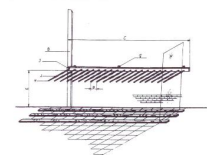

Een stelling met vaste rongen met een lengte van 1 mtr, bekleed met stukjes slang.

De stelling dient door U zelf aan de muur of de kolommen te worden bevestigd. Hij kan in alle afmetingen besteld worden, tot een lengte van 6 mtr.

DE WANDSTELLING