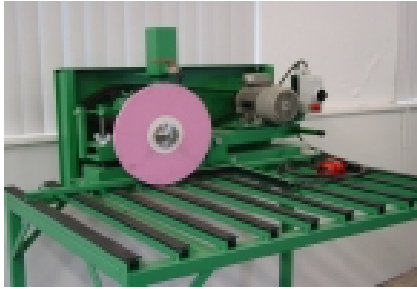

HG501, Grip, Hand grip machine

Machine to grind handgrips into the glassplate

Complete with table, and diamond stone. The machine works with water and goes automatic to the depth you install before starting.

BS401, Ocean, Grinding machine horizontal

De horizontale machine speciaal voor het slijpen van kleine stukjes glas.

U krijgt bij deze machine een mooier slijpresultaat omdat de korrel van de band in de lengte richting van de rand loopt. Door de glas voorzichtig te bewegen krijgt U vanzelf rond randen aan het glas. U kunt ook werken met een mal zodat U perfect onder graden kunt slijpen. De bandlengte is totaal 3 mtr, slijpvlak is ongeveer 1 mtr, U kunt dus eventueel met 2 personen achter de machine staan. Zeer geschikt voor grotere hoeveelheden klein glas te slijpen. De machine heeft een water aansluiting, afvoer slang en een motor op 220 of 380 volt.

RS801, Roller, Extra roller table

A frame with rollers, to use by your grinding machine when you have bigger glass plates.

Also very good to use as install help when you use 2 pieces. The rollers are adjustable in high, length 1 mtr.

You grint on the free band making it suitable for fast grinding and polishing of smaller glass or special shapes. By changing the grinding belt you can also polish, by moving the rollers can also grint under different angles. Comes with level rolls, water tank and circulation pump.