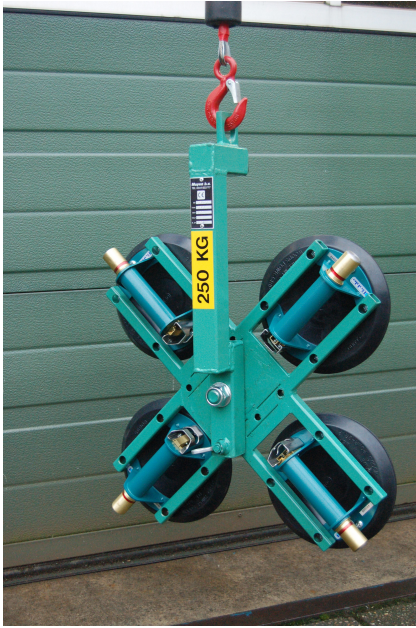

## VA451, Evenaar met 4 handzuignappen

---

## Gerelateerde producten

---

- **Bobby, Automatische deuren lifter en plaatser**
- **Hippo, Speciale vacuumhefapparaten**
- **Lama, Vacuumhefapparaat voor houten panelen**
- **Parrot, Speciaal vacuumhefapparaat**
- **VA000, Horse 6, Vacuumhefapparaat met 6 nappen**
- **VA103F, London, Vacuumhefapparaat met opgebouwde pomp**
- **VA128, Frog, Vacuumhefapparaat voor staalplaten**