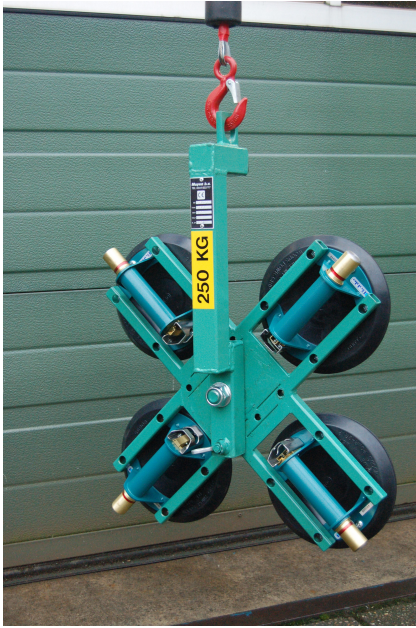

## VA451, Evenaar met 4 handzuignappen

---

## Gerelateerde producten

---

- **Hippo, Speciale vacuumhefapparaten**
- **Lama, Vacuumhefapparaat voor houten panelen**
- **VA000, Horse 6, Vacuumhefapparaat met 6 nappen**
- **VA103F, London, Vacuumhefapparaat met opgebouwde pomp**
- **VA128, Frog, Vacuumhefapparaat voor staalplaten**