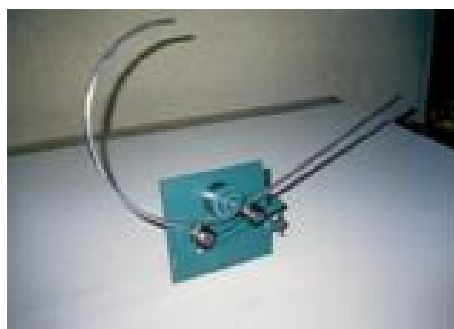

DG000,, Dubbel glas set

Een handmatige of pneumatische set om dubbel glas te fabriceren.

Er zijn vele producten verkrijgbaar: een handmatige set bestaande uit een handpers, tafel en wasrek, maar ook pneumatische klemtafels, zaagmachines, droogmiddelapparaten, profielwalsjes etc.

Gerelateerde producten

- **TN122,, De afkittafel met steunarmen**