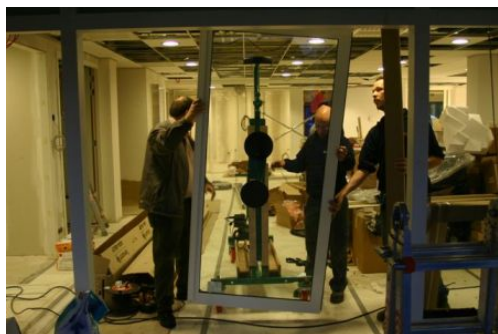

Bobby, Automatische deuren lifter en plaatser

Het plaatsen van automatische deuren wordt een koud kunstje.

Met behulp van een speciale, demontabele driehoekswagen worden de deuren getransporteerd. in lengte richting (steunend in houder) in de lengte richting naar binnen gereden, gedraaid, afgemonteerd en geplaatst.

Gerelateerde producten

- GR300, De gevelridder
- H000, De overzetkraan
- H000, Glaslift 250
- H000, Serre plaatser
- T-100, Tiller
- VA121, De driehoekswagen 250 kg.
- VA122, De driehoekswagen 150 kg.
- va123, Uitschuifbare hijswagen 150 kg.
- VA124, De uitschuifbare hijswagen, 250 kg.
- VA450, De evenaar met 2 handzuignappen, 150 kg.