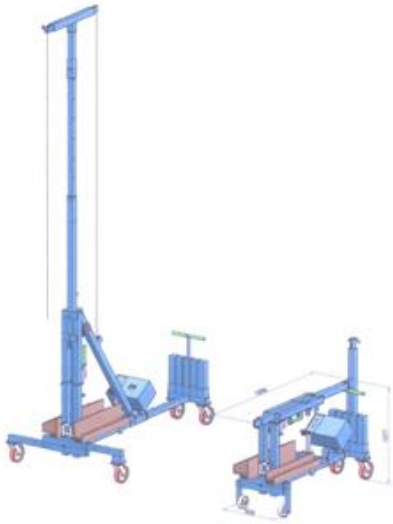

TILHULPMIDDEL

V-HS100, Micoloto

Op dinsdag middag 26 oktober is hij onthuld, de MICOLOTO. Een compact, demontabel hijsapparaat tot 5 mtr, met een relatief lage prijs !

Wij danken de volgende bedrijven voor een zeer prettige samenwerking: Glasinside uit Wateringen - Glasimpex Vlaardingse - Jongbloed en Zn. Tilburg - Glas-CI Almelo. Deze bedrijven vormde een werkgroep die samen met ons bedrijf tot de ontwikkeling de MICOLOTO zijn gekomen. Daarnaast heeft het Kennis Centrum glas de begeleiding van het project verzorgt.