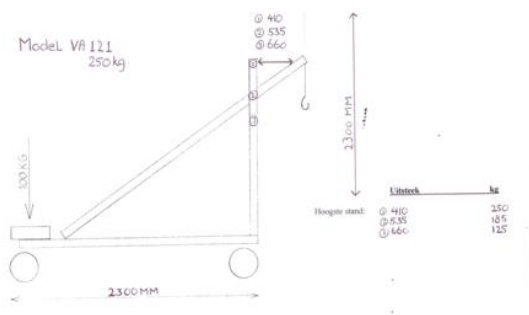

TILHULPMIDDEL

VA121, De driehoekswagen 250 kg.

Deze driehoekswagen heeft een lengte van ongeveer 220 cm, hoogte van 2.3 mtr en is aan de voorzijde 90 cm breed. De wagen is demontabel en dus ideaal om binnen in gebouwen te gebruiken.