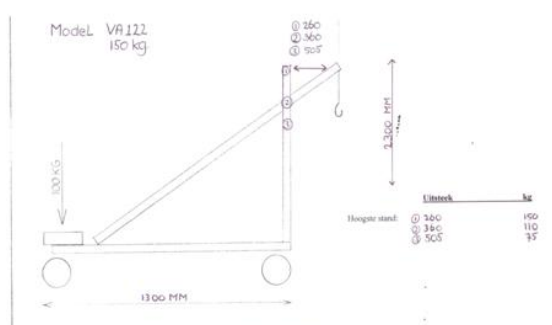

VA122, De driehoekswagen 150 kg.

Deze wagen is geheel demontabel, 150 kg maximaal. Verrijdbaar op harde rubber wielen. De lengte is ongeveer 130 cm, hoogte 230 cm en de breedte 90 cm. Een ideaal (licht uitgevoerd) hulpmiddel voor gebruik binnen in gebouwen waar geen afsteun mogelijkheid is tegen de wand. Hij is geschikt voor het plaatsen van panelen verticaal maar bv ook voor het leggen van tegelvloeren.

Gerelateerde producten

- **Bobby, Automatische deuren lifter en plaatser**
- **Sheep, Serre plaatser**
- **VA120, De driehoekswagen 400 kg**
- **VA121, De driehoekswagen 250 kg.**