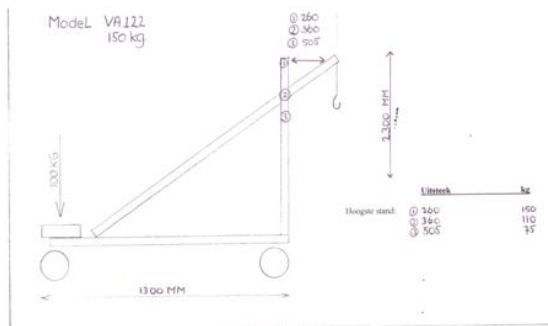

## VA122, triagle wagon 150 kg.

Deze wagen is geheel demontabel, 150 kg maximaal. Vrijrijdbaar op harde rubber wielen. De lengte is ongeveer 130 cm, hoogte 230 cm en de breedte 90 cm. Een ideaal (licht uitgevoerd) hulpmiddel voor gebruik binnen in gebouwen waar geen afsteun mogelijkheid is tegen de wand. Hij is geschikt voor het plaatsen van panelen verticaal maar bv ook voor het leggen van tegelvloeren.