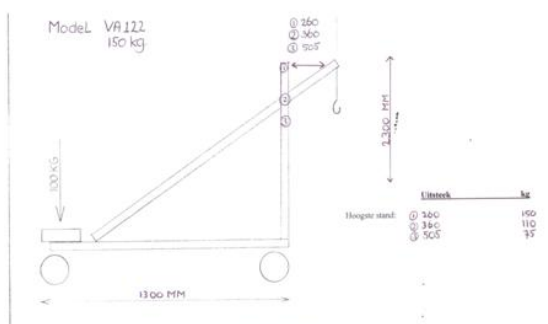

## VA122, De driehoekswagen 150 kg.

Deze wagen is geheel demontabel, 150 kg maximaal. Verrijdbaar op harde rubber wielen. De lengte is ongeveer 130 cm, hoogte 230 cm en de breedte 90 cm. Een ideaal (licht uitgevoerd) hulpmiddel voor gebruik binnen in gebouwen waar geen afsteun mogelijkheid is tegen de wand. Hij is geschikt voor het plaatsen van panelen verticaal maar bv ook voor het leggen van tegelvloeren.