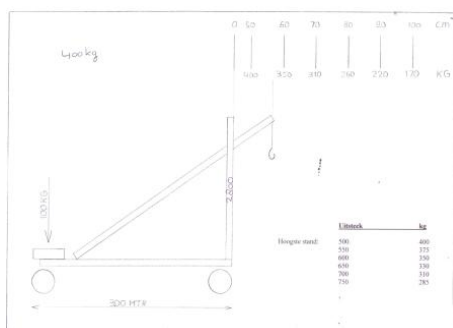

## VA120, De driehoekswagen 400 kg

De driehoekswagen op grote luchtbanden is ontworpen om grote ruiten te plaatsen op de begane grond, bv etalage ramen. Afmetingen zijn lxbxh 3 x 1.5 x 2.8 mtr. Hij is demontabel dus eenvoudig mee te nemen.