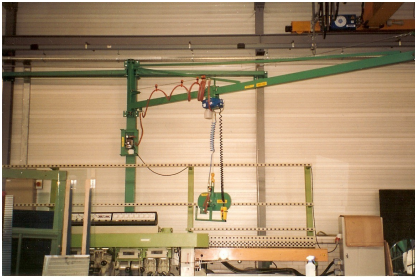

VA115, De zwenkarm

De zwenkarm, met een maximale lengte van 6 mtr, compleet met een elektrische takel voor een gewicht van 250 kg, compleet met vacuüminstallatie naar keuze. Een goed hulpmiddel op plaatsen waar in een cirkel van 180 graden gewerkt wordt, bv het op en afnemen bij een slijpmachine, expeditie ruimtes of snij afdelingen.

Gerelateerde producten

- [VA200, De kraanbaan](#)
- [ZW301, Bob, De zuigwagen](#)