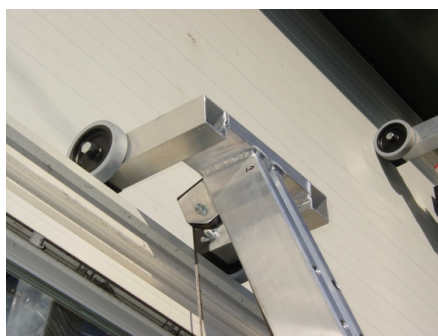

GR310, De kleine gevelridder

uitschuifbaar van 2-3.5 mtr met optrekinstallatie en beugel.

Gerelateerde producten

- **GR300, De gevelridder**
- **GR302, De gevelridder met giek.**
- **GR315, Spider 3d, Gevelridder 3d**
- **Sheep, Serre plaatser**
- **T-100, Tiller**
- **Va106L, Klim lier**