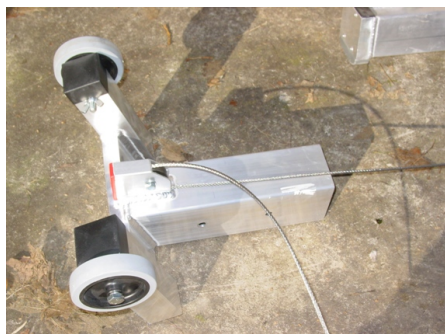

GR315, Spider 3d, Gevelridder 3d

Aluminium lift in 3 delen, 2.2 naar 5.7 mtr.

Deze lift is zeer handzaam en eenvoudig te vervoeren omdat hij 2.2 mtr inschoven is. Met de optrekinstallatie kunt U hem uitschuiven naar 3.5 mtr, met de extra (losse) tussenbuis kunt U hem verlengen naar 5.7 mtr. Hij wordt geleverd met een optrekinstallatie en een afstandhouder.

Gerelateerde producten

- **GR300, De gevelridder**
- **GR302, De gevelridder met giek.**
- **GR310, De kleine gevelridder**
- **H000, De overzetkraan**
- **Va106L, Klim lier**