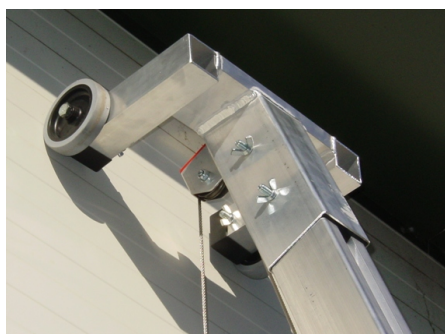

GR315, Spider 3d, Gevelridder 3d

Aluminium lift in 3 delen, 2.2 naar 5.7 mtr.

Deze lift is zeer handzaam en eenvoudig te vervoeren omdat hij 2.2 mtr inschoven is. Met de optrekinstallatie kunt U hem uitschuiven naar 3.5 mtr, met de extra (losse) tussenbuis kunt U hem verlengen naar 5.7 mtr. Hij wordt geleverd met een optrekinstallatie en een afstandhouder.

Gerelateerde producten

- **GR300, De gevelridder**
- **GR302, De gevelridder met giek.**
- **GR310, De kleine gevelridder**
- **H000, De overzetkraan**
- **Va106L, Klim lier**