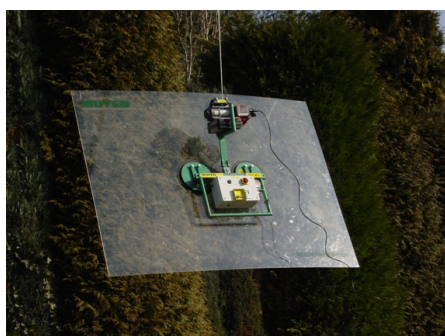

## Va106L, Klim lier

Maak Uw gevelrider elektrisch, met de klimlier op accu. Een ideaal hulpmiddel in combinatie met de accuzuiger lite va600

## Gerelateerde producten

---

- **GR300, De gevelridder**
- **GR302, De gevelridder met giek.**
- **GR310, De kleine gevelridder**
- **GR315, Spider 3d, Gevelridder 3d**
- **H000, De overzetkraan**