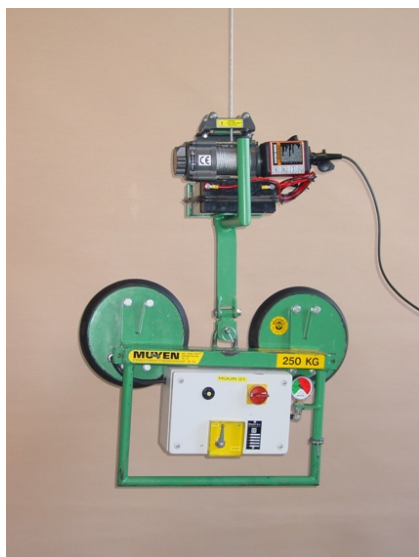

## Va106L, Klim lier

Maak Uw gevelrider elektrisch, met de klimlier op accu. Een ideaal hulpmiddel in combinatie met de accuzuiger lite va600

## Gerelateerde producten

---

- **GR300, De gevelridder**
- **GR302, De gevelridder met giek.**
- **GR310, De kleine gevelridder**
- **GR315, Spider 3d, Gevelridder 3d**
- **H000, De overzetkraan**