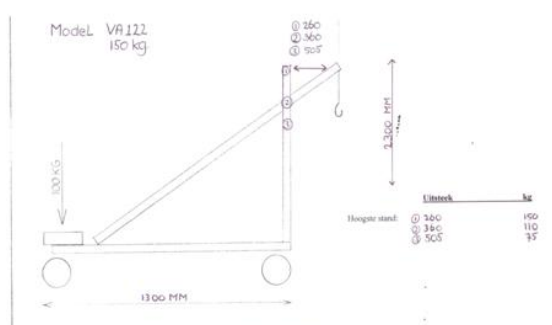

VA122, De driehoekswagen 150 kg.

Deze wagen is geheel demontabel, 150 kg maximaal. Verrijdbaar op harde rubber wielen. De lengte is ongeveer 130 cm, hoogte 230 cm en de breedte 90 cm. Een ideaal (licht uitgevoerd) hulpmiddel voor gebruik binnen in gebouwen waar geen afsteun mogelijkheid is tegen de wand. Hij is geschikt voor het plaatsen van panelen verticaal maar bv ook voor het leggen van tegelvloeren.

Gerelateerde producten

- Bobby, Automatische deuren lifter en plaatser
- Sheep, Serre plaatser
- VA120, De driehoekswagen 400 kg
- VA121, De driehoekswagen 250 kg.