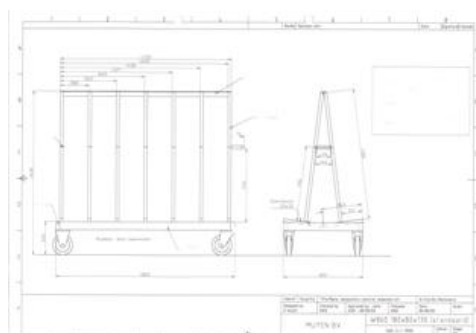

W860, De dubbelzijdige glaswagen.

Deze wagen is 1.8 mtr lang, 80 cm breed en ongeveer 1.5 mtr hoog. Hij is verrijdbaar op 2 bok en 2 zwenkwielen en volledig bekleed met rubber.

Gerelateerde producten

- [W550, glaswagen](#)