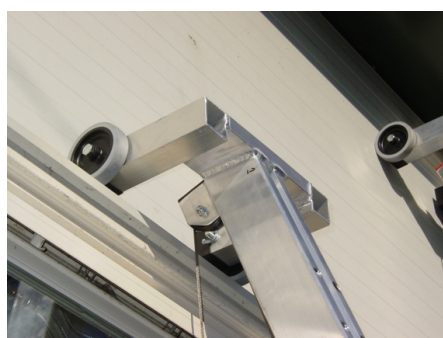

GR300, De gevelridder

uitschuifbaar van 5 - 9.5 mtr met optrekinstallatie.

Gerelateerde producten

- Bobby, Automatische deuren lifter en plaatser
- GR310, De kleine gevelridder
- GR315, Spider 3d, Gevelridder 3d
- H000, De overzetkraan
- Va106L, Klim lier